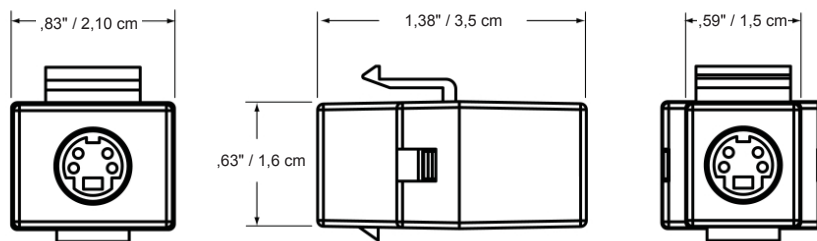

ESPECIFICACIÓN

El conector presenta adaptadores hembra-hembra insertables individuales y admite otras placas de pared para telecomunicaciones QuickPort instaladas, tomacorrientes, patch paneles y bloques de interconexión configurables. El conector está disponible en marfil y blanco para combinar con las cajas o las placas de pared.

CARACTERÍSTICAS

- Compatible con todas las cajas y placas de pared QuickPort
- Coincide con las tomas DIN miniatura de cuatro contactos

CONSIDERACIONES DE DISEÑO

- Conectores QuickPort® que se adaptan a cualquier caja con el nombre QuickPort, incluidos tomacorrientes de montaje superficial y montaje empotrado, sistema de tomacorriente multimedia (con adaptador), patch paneles y bloques de interconexión
- Espacio de comprobación detrás de la ubicación propuesta del módulo de división para asegurar suficiente espacio para el radio de curvatura correcto de los medios de cableado
- Uso no indicado para colocación de lado a lado con placas frontales modulares 49910-xx4 (el espacio entre los módulos es insuficiente)
- Conectores disponibles en marfil y blanco para combinar con las cajas o las placas de pared

ESPECIFICACIONES FÍSICAS

Dimensiones: Véase más abajo

PAÍS DE ORIGEN

Taiwán

INFORMACIÓN DE GARANTÍA

Para obtener una copia de las garantías de producto de Leviton, visite www.leviton.com/warranty.

NÚMEROS DE PIEZAS