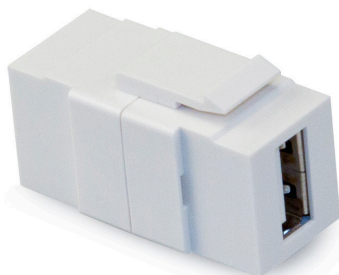

## Conector QuickPort® de alimentación directa por USB

### APLICACIÓN

Los conectores pasantes USB Quickport de Leviton proveen una transición simple para el cableado USB en el interior de la pared. Los conectores son compatibles con las cajas y las placas de pared QuickPort. Los conectores se fabrican con plástico ABS de alta calidad y están disponibles en blanco, marfil y gris.

### ESPECIFICACIÓN

El conector está diseñado para usarse en aplicaciones USB que proporcionan una interfaz entre los dispositivos compatibles. El conector cumple los requisitos para el USB 2.0 estándar. El conector es compatible con placas de pared de estilo QuickPort y está disponible en blanco, marfil y gris.

### CARACTERÍSTICAS

- Conectores pasantes tipo A a tipo A para una instalación fácil
- Se utiliza para comunicaciones en serie USB
- Instalación más limpia con cableado en el interior de la pared
- Compatible con todas las cajas y placas de pared QuickPort
- Se introduce a presión fácilmente en las cajas y las placas de pared QuickPort