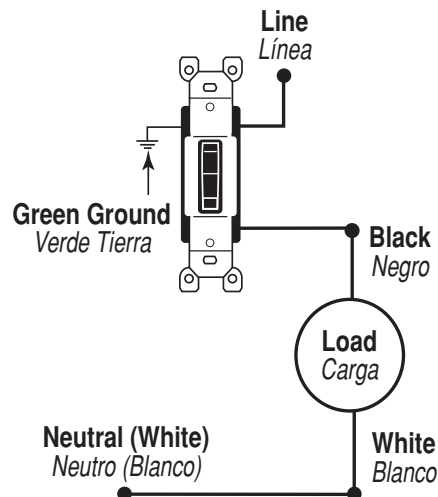

ADVERTENCIAS Y PRECAUCIONES:

- PARA EVITAR DESCARGA ELÉCTRICA, FUEGO, O MUERTE, INTERRUMPA EL PASO DE ENERGÍA MEDIANTE EL INTERRUPTOR DE CIRCUITO O FUSIBLE. ¡ASEGÚRESE DE QUE EL CIRCUITO NO ESTÉ ENERGIZADO ANTES DE INICIAR LA INSTALACIÓN!
- PARA INSTALARSE Y/O USARSE DE ACUERDO CON LOS CÓDIGOS ELÉCTRICOS Y NORMAS APROPIADAS.
- NOTA: ESTE PRODUCTO PUEDE SER USADO CON CABLE DE ALUMINIO, COBRE O REVESTIDO DE COBRE.

CO/ALR Switch
Rated: 15A-120V
Interruptor CO/ALR
Capacidad: 15A-120V

TO INSTALL:

CONNECT WIRES PER WIRING DIAGRAM AS FOLLOWS:

1) REMOVE INSULATION PER STRIP GAUGE ON DEVICE [ABOUT 5/8" (1.6 CM)].
2) LOOP WIRES CLOCKWISE 3/4 TURN AROUND TERMINAL SCREWS.
3) FIRMLY TIGHTEN SCREWS OVER WIRE LOOPS. TERMINAL SCREWS ACCEPT UP TO #12 AWG.
4) MOUNT DEVICE USING LONG MOUNTING SCREWS.
5) ATTACH WALLPLATE.
6) RESTORE POWER AT CIRCUIT BREAKER OR FUSE.

INSTALLATION IS COMPLETE.

PARA INSTALAR:

CONECTE LOS CABLES SEGÚN EL DIAGRAM DE CABLEADO:

1) PELE LOS CABLES SEGÚN EL CALIBRE DE PELADO DESCRITO EN EL PRODUCTO [APRÓX. 1.6 CM (5/8")].
2) ENROSQUE LOS ALAMBRES 3/4 DE VUELTA HACIA LA DERECHA ALREDEDOR DE LOS TORNILLOS TERMINALES.
3) APRIETE LOS TORNILLOS SOBRE EL ALAMBRE ENROSCADO. LOS TORNILLOS TERMINALES ACEPTAN CABLE HASTA #12 AWG.
4) MONTE EL PRODUCTO CON LOS TORNILLOS LARGOS PROVISTOS.
5) MONTE LA PLACA.
6) RESTABLEZCA LA CORRIENTE CON EL FUSIBLE O INTERRUPTOR DE CIRCUITO.

LA INSTALACIÓN ESTÁ COMPLETA.

Contact Leviton Technical Support at 800-824-3005 (USA ONLY) or visit www.leviton.com for warranty information.

Para obtener información de garantía llame a Soporte Técnico de Leviton al 800-824-3005 (SOLO EE.UU.) o visite www.leviton.com.