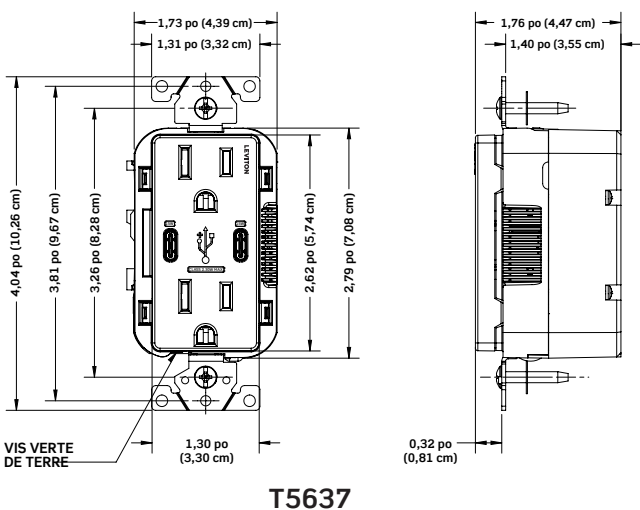

- Compatibilité avec les appareils USB 3.1, 3.0, 2.0 et 1.1
- Ports USB de type C permettant d'insérer les fils de recharge dans n'importe quel sens
- Sorties inviolables à volets intégrés qui aident à prévenir l'insertion de la plupart des corps étrangers et des fiches non conformes
- Modèles de prises de 15 et de 20 A offerts
- Compatibilité avec les plaques sans vis Decora^{MD} et Decora Plus^{MC} (vendues séparément)
- Qualité spécifiée

Homologations

Homologation cCSAus

Garantie

Garantie limitée de deux ans

Spécifications

Consultez Leviton.com pour connaître toutes les spécifications.

Dimensions

Schémas de câblage

Renseignements pour la commande

N°. de cat.	Description	Capacité de recharge	Valeurs nominales	Couleur
T5637	Prise murale à deux ports USB de type C	30 W	15 A – 125 V	W, I, LT, G, E, B
T5837	Prise murale à deux ports USB de type C	30 W	20 A – 125 V	W, I, LT, G, E, B