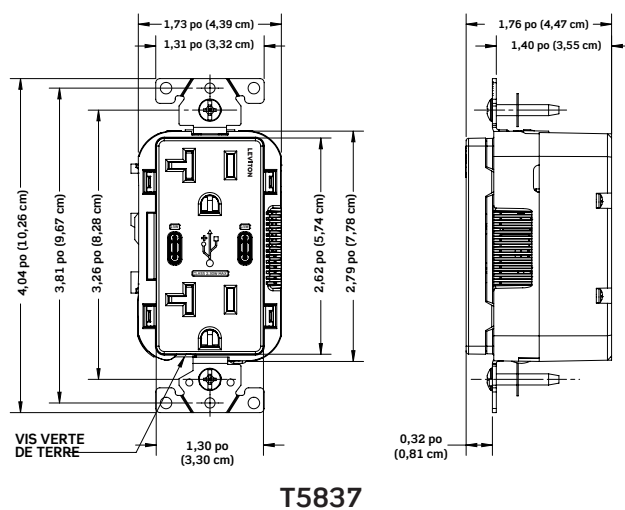

- Compatibilité avec les appareils USB 3.1, 3.0, 2.0 et 1.1
- Ports USB de type C permettant d'insérer les fils de recharge dans n'importe quel sens
- Sorties inviolables à volets intégrés qui aident à prévenir l'insertion de la plupart des corps étrangers et des fiches non conformes
- Modèles de prises de 15 et de 20 A offerts
- Compatibilité avec les plaques sans vis Decora^{MD} et Decora Plus^{MC} (vendues séparément)
- Qualité spécifiée

Homologations

Homologation cCSAus

Garantie

Garantie limitée de deux ans

Spécifications

Consultez Leviton.com pour connaître toutes les spécifications.

Dimensions

Schémas de câblage

Renseignements pour la commande

N°. de cat.	Description	Capacité de recharge	Valeurs nominales	Couleur
T5637	Prise murale à deux ports USB de type C	30 W	15 A – 125 V	W, I, LT, G, E, B
T5837	Prise murale à deux ports USB de type C	30 W	20 A – 125 V	W, I, LT, G, E, B