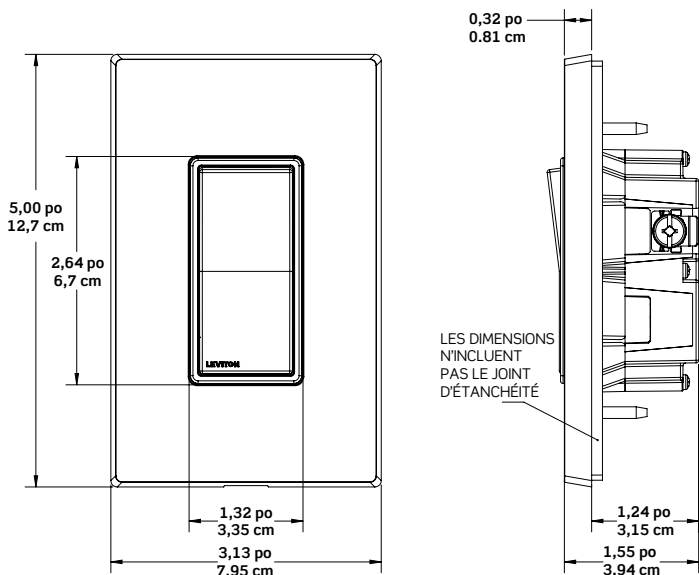

Caractéristiques techniques

- Mise à la terre : OUI
- Charge nominale en ch : 0,5 à 120 V; 2 à 240-277 V
- Intensité maximale : 12 A
- Terminaisons : arrière et latérales
- Couple de serrage : 14 à 18 po-lb (1,6 à 2,0 N-m)
- Tension : 120/277 V c.a.

Normes et certifications

cULus
NOM

Garantie

2 ans, limitée

Schéma dimensionnel

Renseignements pour la commande

N° de cat.	Description	Couleur
W5601-02W	Interrupteur Decora intempérisé, 15 A, unipolaire	Blanc
W5603-02W	Interrupteur Decora intempérisé, 15 A, à trois voies	Blanc
W5601-2GY	Interrupteur Decora intempérisé, 15 A, unipolaire	Gris
W5603-2GY	Interrupteur Decora intempérisé, 15 A, à trois voies	Gris