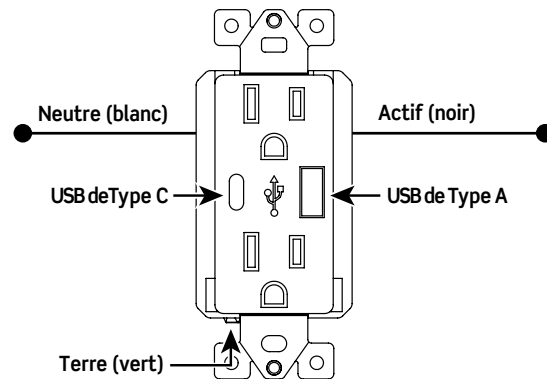

- La conception inviolable aide à empêcher l'insertion de corps étrangers dans les sorties.
- Ports USB ayant résisté à des tests de plus de 10 000 insertions.
- Qualité spécifiée.
- À utiliser avec une plaque Decora ou Decora+ sans vis (vendue séparément).

Homologations

- cULus
- Certification NOM

Garantie

- Garantie limitée de deux ans

Spécifications

Se rendre sur Leviton.com pour connaître toutes les spécifications.

Schéma dimensionnel

Schémas de câblage

Renseignements pour la commande

N° de cat.	Description	Capacité de charge totale	Valeurs nominales	Couleur
T5638	Prise à sorties inviolables et ports de recharge USB de type A et Type-C de 18 W	18 W (5 V/3,6 A)	15 A - 125 V	Blanc (W)