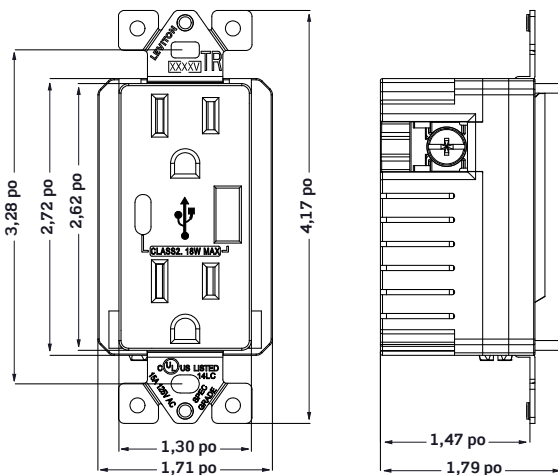

- La conception inviolable aide à empêcher l'insertion de corps étrangers dans les sorties.
- Ports USB ayant résisté à des tests de plus de 10 000 insertions.
- Qualité spécifiée.
- À utiliser avec une plaque Decora ou Decora+ sans vis (vendue séparément).

Homologations

- cULus
- Certification NOM

Garantie

- Garantie limitée de deux ans

Spécifications

Se rendre sur Leviton.com pour connaître toutes les spécifications.

Schéma dimensionnel

Schémas de câblage

Renseignements pour la commande

N° de cat.	Description	Capacité de charge totale	Valeurs nominales	Couleur
T5638	Prise à sorties inviolables et ports de recharge USB de type A et Type-C de 18 W	18 W (5 V/3,6 A)	15 A - 125 V	Blanc (W)